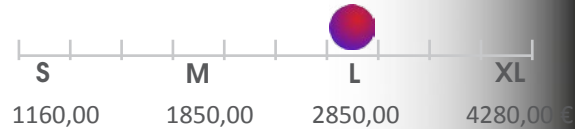

Veredelung als:  
**fine-art high-end glass**

100 x 80 cm

Rahmen: Schattenfuge XL weiß schmal,  
schwebend montiert

## Kubic body 04

Bild No: **1**

Galeriepreis: **3240 €**

Bild Nr.: gk1-044-1  
digital artwork: **190105.01**  
Produktion: 2019

*Galerien, Lieferung, **alternative Bildgrößen**,  
Rahmungen, allgemeine Fragen sowie  
spezielle Konditionen gerne unverbindlich  
auf Anfrage.*

Alternative Bildgrößen:

65 x 50    80 x 65    100 x 80    120 x 100 cm

Preis für rahmenlose Hängung. Bild kann optional mit  
individuellem Rahmen ausgestattet werden.

[www.derschrei.com](http://www.derschrei.com)